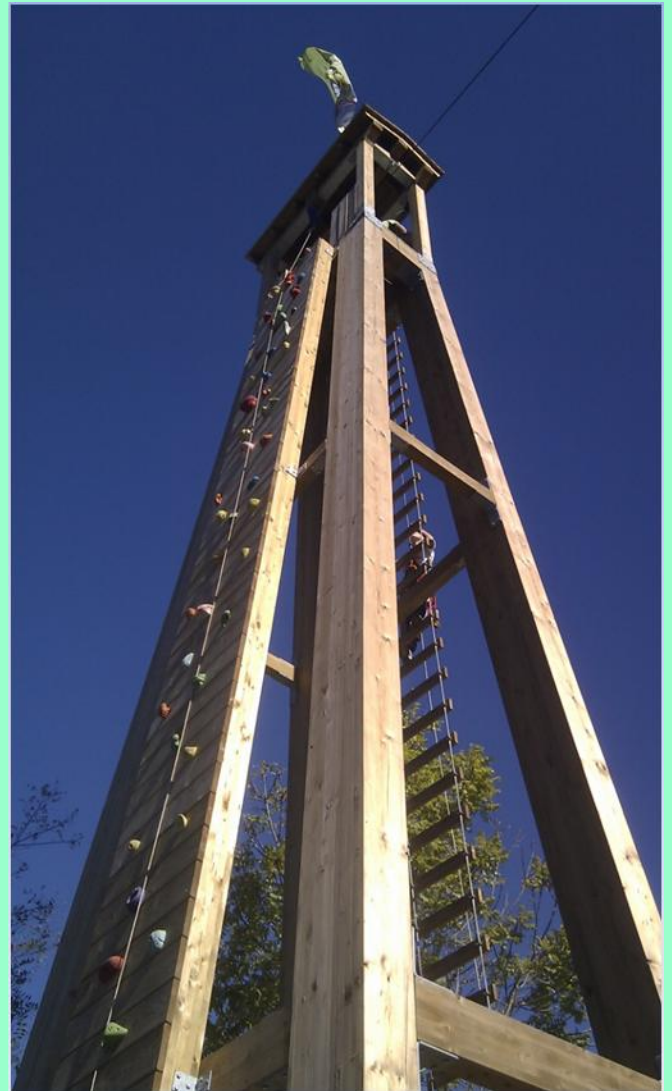

Torre Escalable por 3 caras con tiroliana de 100m